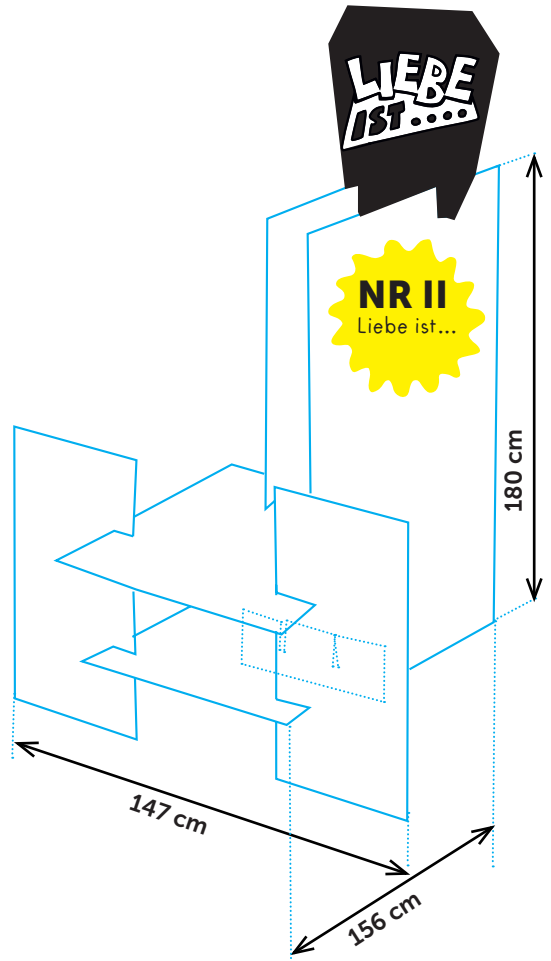

AUSSTELLUNGSMODULE

Die Ausstellung setzt sich aus drei Themenbereichen zusammen, die schlagwortartig betitelt sind: **Diversity Check, Gender Check, Liebe ist ...** Jedes der Themenmodule ist ein in sich geschlossenes Stecksystem aus stabilen Wabenkartonplatten. Die Module sind individuell zusammengesetzt und mit unterschiedlichen Elementen wie kleinen Screens, Cut-outs, Objekt-Kisten, Magnetwänden und Comics bestückt. Zum Ausstellungsmobiliar gehören außerdem Papp-Falthocker, zwei runde Papptische mit interaktiver Funktion sowie vier runde PVC-Bodenbeläge. Die Größe der einzelnen Ausstellungsmodule können Sie dem beiliegenden Plan entnehmen.

AUSSTELLUNGSFLÄCHE

Die Ausstellung ist ein modulares System, das flexibel an verschiedene Ausstellungsräume angepasst werden kann. Die Mindestanforderung an die Ausstellungsfläche beträgt **50 m²**. Die entleihende Einrichtung ist dafür verantwortlich, die benötigten **Stromanschlüsse** (4) und die Ausleuchtung der Ausstellung sicher zu stellen. Ebenso ist ein **WLAN-Anschluss** für die Inbetriebnahme einer App-Anwendung notwendig.

KONTAKT

Jugend Museum
Museen Tempelhof-Schöneberg
Hauptstraße 40/42
10827 Berlin

Telefon 030 – 90277 6163
museum@ba-ts.berlin.de

ALL INCLUDED! QUEER
unterwegs

Die Ausstellung „**ALL INCLUDED – queer unterwegs**“ ist entstanden im Rahmen des Bundesmodellprojekts „**ALL INCLUDED! Schule und Museum gemeinsam für sexuelle und geschlechtliche Vielfalt**“, gefördert im Rahmen des Bundesprogramms »Demokratie leben!«