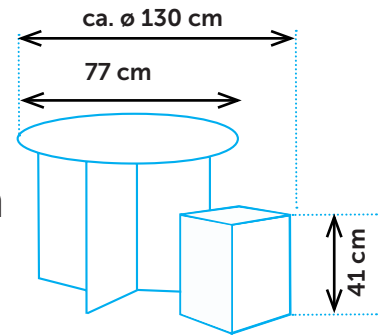

4x Frageteppiche

ALL INCLUDED!

QUEER
unterwegs