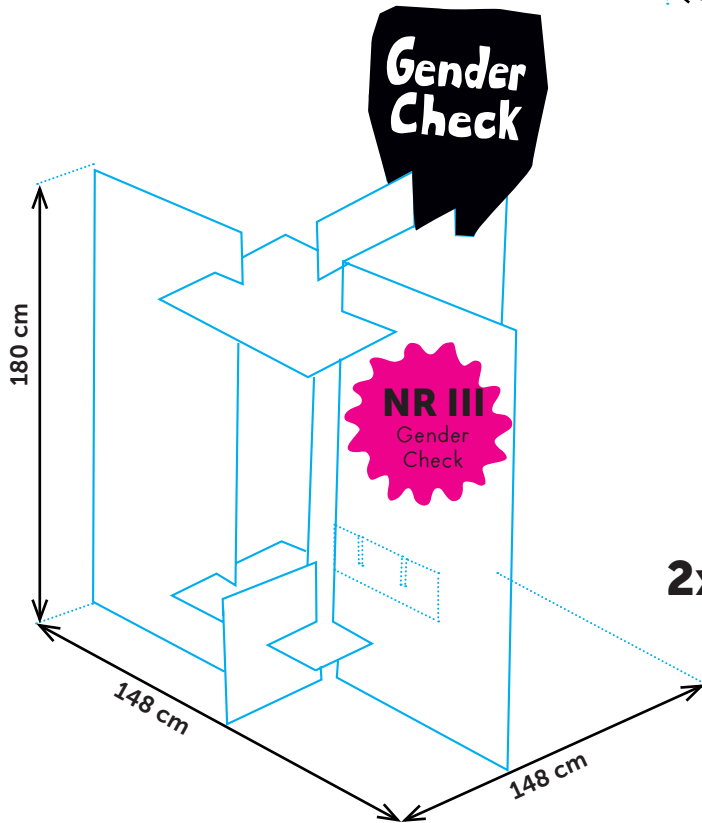

AUSSTELLUNGSMODULE

Die Ausstellung setzt sich aus drei Themenbereichen zusammen, die schlagwortartig betitelt sind: **Diversity Check, Gender Check, Liebe ist ...** Jedes der Themenmodule ist ein in sich geschlossenes Stecksystem aus stabilen Wabenkartonplatten. Die Module sind individuell zusammengesetzt und mit unterschiedlichen Elementen wie kleinen Screens, Cut-outs, Objekt-Kisten, Magnetwänden und Comics bestückt. Zum Ausstellungsmobiliar gehören außerdem Papp-Falthocker, zwei runde Papptische mit interaktiver Funktion sowie vier runde PVC-Bodenbeläge. Die Größe der einzelnen Ausstellungsmodule können Sie dem beiliegenden Plan entnehmen.

AUSSTELLUNGSFLÄCHE

Die Ausstellung ist ein modulares System, das flexibel an verschiedene Ausstellungsräume angepasst werden kann. Die Mindestanforderung an die Ausstellungsfläche beträgt **50 m²**. Die entleihende Einrichtung ist dafür verantwortlich, die benötigten **Stromanschlüsse** (4) und die Ausleuchtung der Ausstellung sicher zu stellen. Ebenso ist ein **WLAN-Anschluss** für die Inbetriebnahme einer App-Anwendung notwendig.

KONTAKT

Jugend Museum
Museen Tempelhof-Schöneberg
Hauptstraße 40/42
10827 Berlin

Telefon 030 – 90277 6163
museum@ba-ts.berlin.de

ALL INCLUDED! QUEER
unterwegs

Die Ausstellung „**ALL INCLUDED – queer unterwegs**“ ist entstanden im Rahmen des Bundesmodellprojekts „**ALL INCLUDED! Schule und Museum gemeinsam für sexuelle und geschlechtliche Vielfalt**“, gefördert im Rahmen des Bundesprogramms »Demokratie leben!«