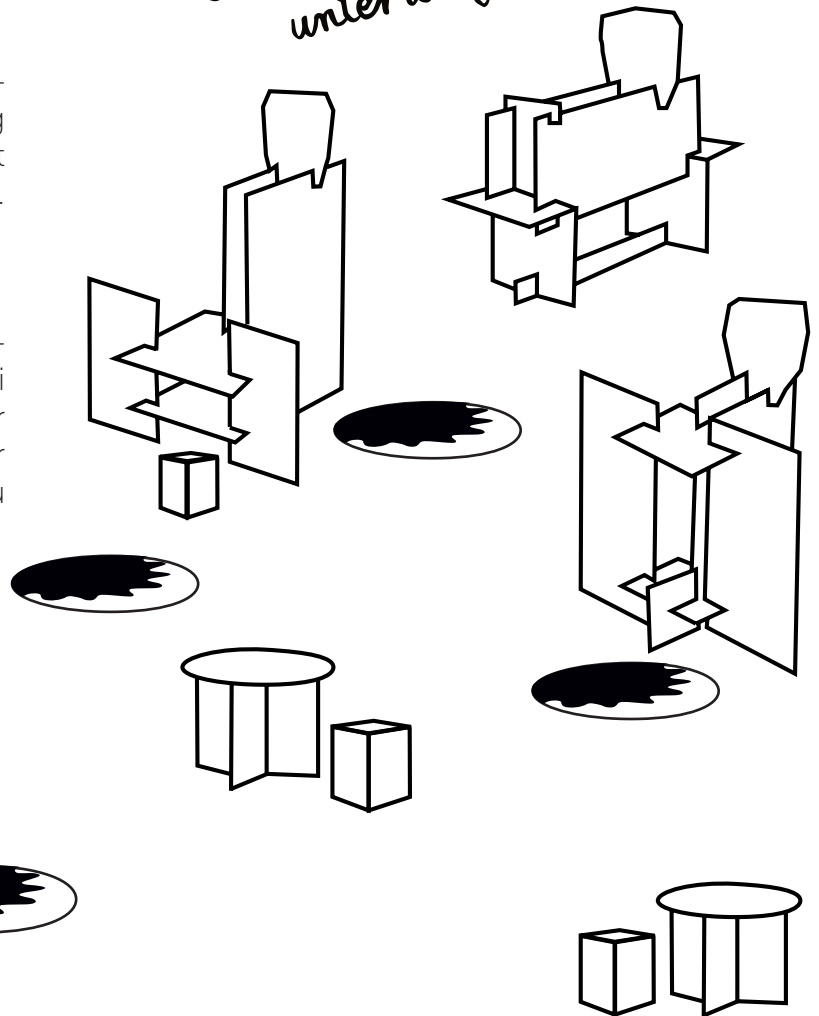

AUSSTELLUNGSMODULE

Die Ausstellung setzt sich aus drei Themenbereichen zusammen, die schlagwortartig betitelt sind: **Diversity Check, Gender Check, Liebe ist ...** Jedes der Themenmodule ist ein in sich geschlossenes Stecksystem aus stabilen Wabenkartonplatten. Die Module sind individuell zusammengesetzt und mit unterschiedlichen Elementen wie kleinen Screens, Cut-outs, Objekt-Kisten, Magnetwänden und Comics bestückt. Zum Ausstellungsmobiliar gehören außerdem Papp-Falthocker, zwei runde Papptische mit interaktiver Funktion sowie vier runde PVC-Bodenbeläge. Die Größe der einzelnen Ausstellungsmodule können Sie dem beiliegenden Plan entnehmen.

KONTAKT

Jugend Museum
Museen Tempelhof-Schöneberg
Hauptstraße 40/42
10827 Berlin

Telefon 030 – 90277 6163
museum@ba-ts.berlin.de

ALL INCLUDED! QUEER
unterwegs

Die Ausstellung „**ALL INCLUDED – queer unterwegs**“ ist entstanden im Rahmen des Bundesmodellprojekts „**ALL INCLUDED! Schule und Museum gemeinsam für sexuelle und geschlechtliche Vielfalt**“, gefördert im Rahmen des Bundesprogramms »Demokratie leben!«