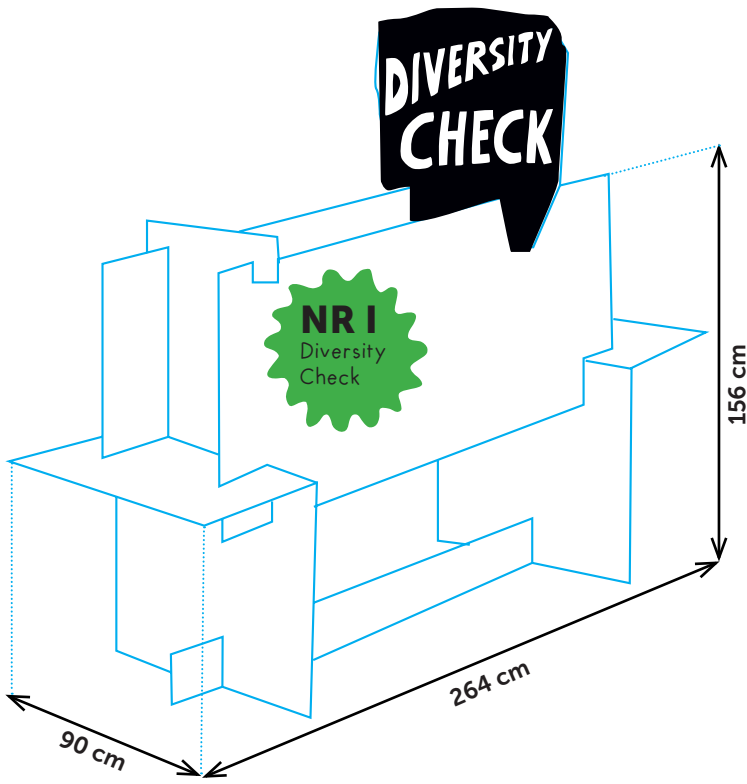

ALL INCLUDED! QUEER unterwegs

AUSSTELLUNGSINHALT

Die Wanderausstellung „ALL INCLUDED – queer unterwegs“ beleuchtet entlang der Themen Diversity, Gender und Liebe unterschiedliche Lebensweisen. Die Ausstellung, die sich an Kinder ab 10 Jahren und Erwachsene richtet, lädt zu einem Perspektivwechsel ein, blickt auf eine Geschichte der Emanzipation und den Kampf um gleiche Rechte.

AUSSTELLUNGSMODULE

Die Ausstellung setzt sich aus drei Themenbereichen zusammen, die schlagwortartig betitelt sind: **Diversity Check, Gender Check, Liebe ist ...** Jedes der Themenmodule ist ein in sich geschlossenes Stecksystem aus stabilen Wabenkartonplatten. Die Module sind individuell zusammengesetzt und mit unterschiedlichen Elementen wie kleinen Screens, Cut-outs, Objekt-Kisten, Magnetwänden und Comics bestückt. Zum Ausstellungsmobiliar gehören außerdem Papp-Falthocker, zwei runde Papptische mit interaktiver Funktion sowie vier runde PVC-Bodenbeläge. Die Größe der einzelnen Ausstellungsmodule können Sie dem beiliegenden Plan entnehmen.

AUSSTELLUNGSFLÄCHE

Die Ausstellung ist ein modulares System, das flexibel an verschiedene Ausstellungsräume angepasst werden kann. Die Mindestanforderung an die Ausstellungsfläche beträgt **50 m²**. Die entleihende Einrichtung ist dafür verantwortlich, die benötigten **Stromanschlüsse** (4) und die Ausleuchtung der Ausstellung sicher zu stellen. Ebenso ist ein **WLAN-Anschluss** für die Inbetriebnahme einer App-Anwendung notwendig.

KONTAKT

Jugend Museum
Museen Tempelhof-Schöneberg
Hauptstraße 40/42
10827 Berlin

Telefon 030 – 90277 6163
museum@ba-ts.berlin.de

ALL INCLUDED! QUEER
unterwegs

Die Ausstellung „**ALL INCLUDED – queer unterwegs**“ ist entstanden im Rahmen des Bundesmodellprojekts „**ALL INCLUDED! Schule und Museum gemeinsam für sexuelle und geschlechtliche Vielfalt**“, gefördert im Rahmen des Bundesprogramms »Demokratie leben!«